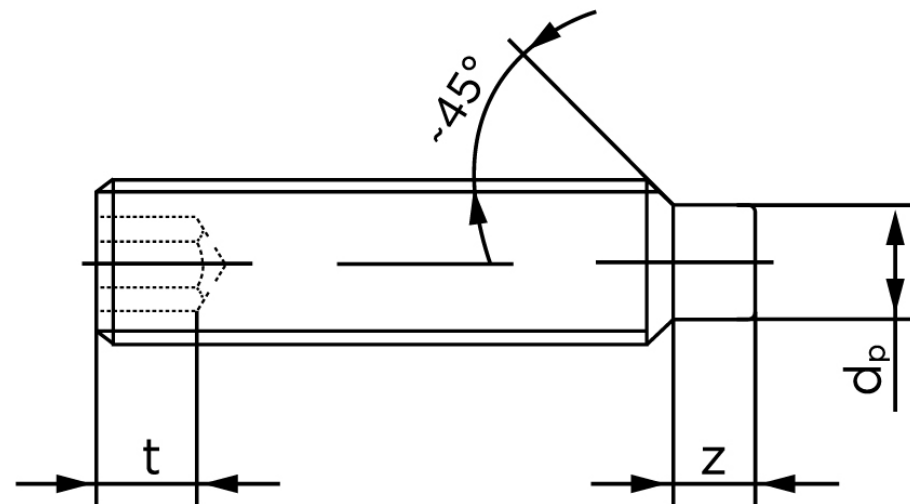

BOLTE

.DK

KVALITETSSKRUER OG -BOLTE PÅ NETTET

Pinolskrue M/Tap ISO 4028 Rustfri A1/A2 M Stk)

SKU: 040289109100035

GTIN: 4051427133761

Norm	ISO 4028
Dimensions	10
s	5
Z1 max. (short)	2,75
t ₁	4
d _p	7
Z2 max. (long)	5,3
t ₂	6
Bemærkning	z ₁ og t ₁ over den striplede linje z ₁ og t ₂ for under den striplede linje
Mere info om ISO 4028	ISO 4028