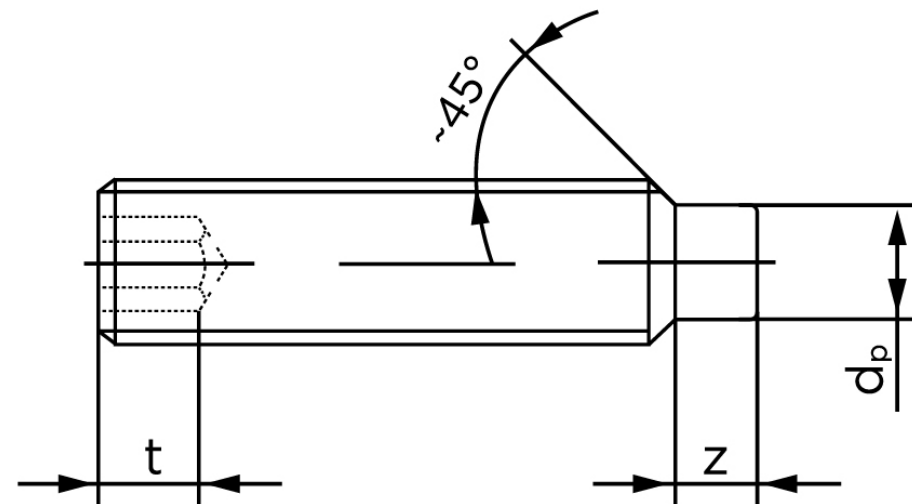

Pinolskrue M/Tap ISO 4028 Rustfri A1/A2 M Stk)

SKU: 040289109100040

GTIN: 4051427133778

Norm	ISO 4028
Dimensions	10
s	5
Z1 max. (short)	2,75
t ₁	4
d _p	7
Z2 max. (long)	5,3
t ₂	6
Bemærkning	z ₁ og t ₁ over den striplede linje z ₁ og t ₂ for under den striplede linje
Mere info om ISO 4028	ISO 4028