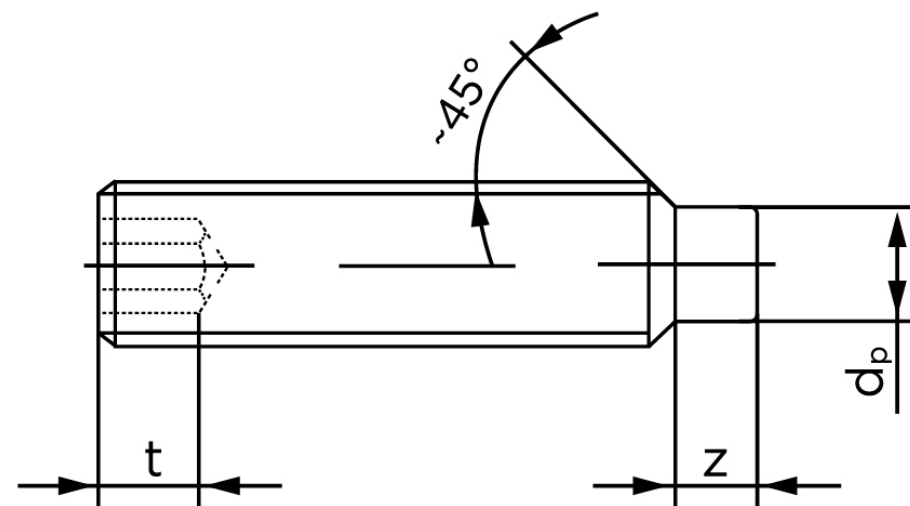

Pinolskrue M/Tap ISO 4028 Rustfri-Syrefas M10x40 (10 Stk)

SKU: 040289409100040

GTIN: 4051427133877

Norm	ISO 4028
Dimensions	10
s	5
Z1 max. (short)	2,75
t ₁	4
d _p	7
Z2 max. (long)	5,3
t ₂	6
Bemærkning	z ₁ og t ₁ over den striplede linje z ₁ og t ₂ for under den striplede linje
Mere info om ISO 4028	ISO 4028