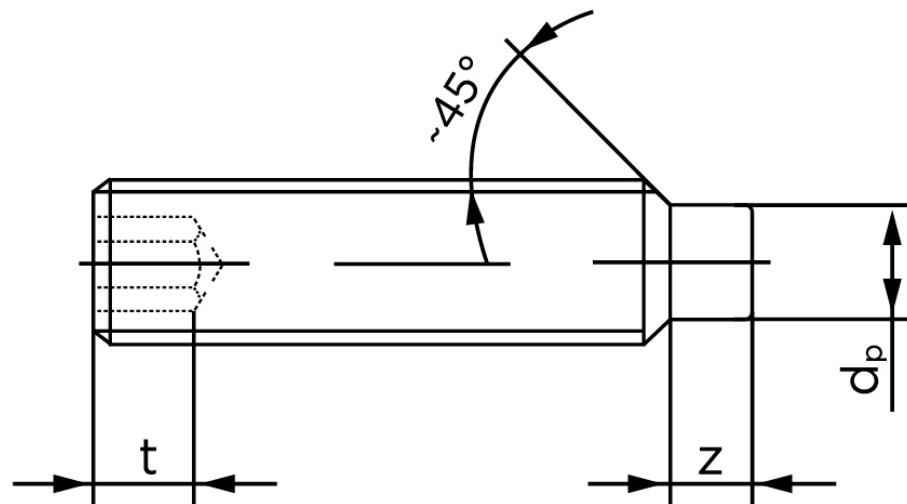

## Pinolskrue M/Tap ISO 4028 Rustfri A1/A2 M Stk)

SKU: 040289109100045

GTIN: 4051427133785

Norm	ISO 4028
Dimensions	10
s	5
Z1 max. (short)	2,75
t <sub>1</sub>	4
d <sub>p</sub>	7
Z2 max. (long)	5,3
t <sub>2</sub>	6
Bemærkning	z <sub>1</sub> og t <sub>1</sub> over den striplede linje z <sub>1</sub> og t <sub>2</sub> for under den striplede linje
Mere info om ISO 4028	<b>ISO 4028</b>