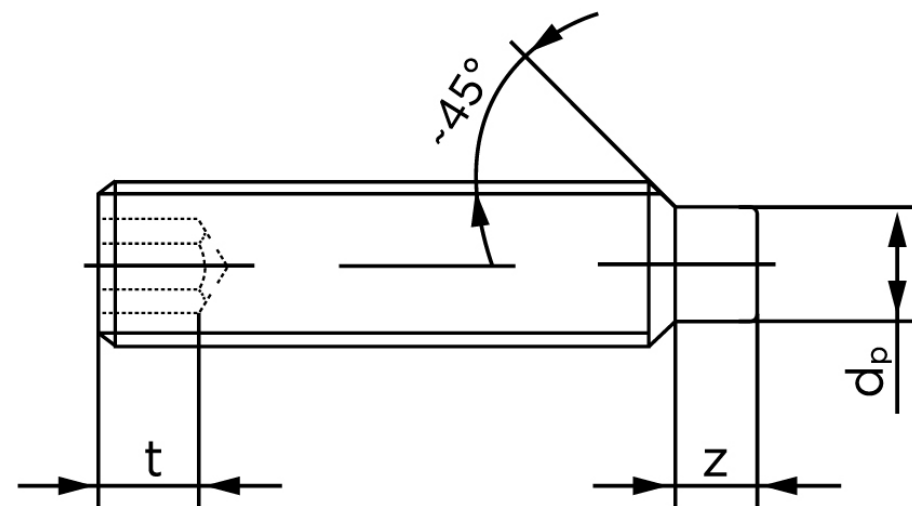

Pinolskrue M/Tap ISO 4028 Elforzinket Stål M10x50 (100 Stk)

SKU: 040282100100050

GTIN: 4051426088833

Norm	ISO 4028
Dimensions	10
s	5
Z1 max. (short)	2,75
t ₁	4
d _p	7
Z2 max. (long)	5,3
t ₂	6
Bemærkning	z ₁ og t ₁ over den striplede linje z ₁ og t ₂ for under den striplede linje
Mere info om ISO 4028	ISO 4028