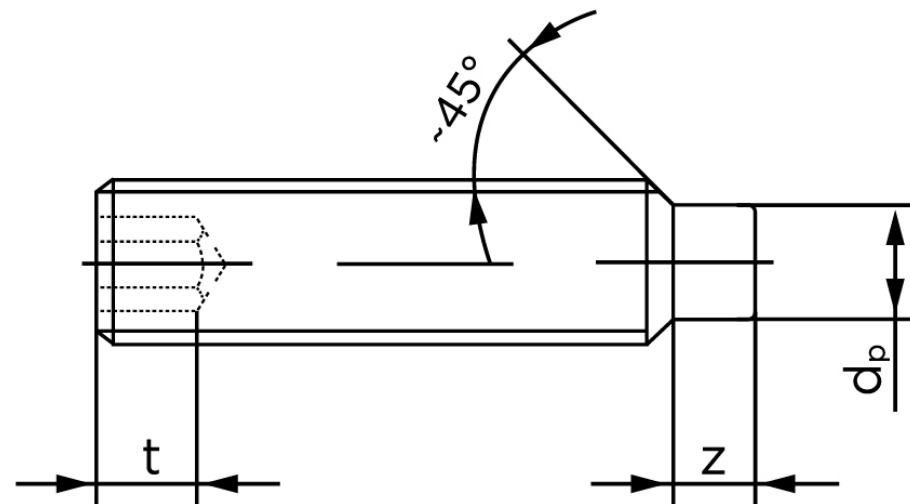

BOLTE

.DK

KVALITETSSKRUER OG -BOLTE PÅ NETTET

Pinolskrue M/Tap ISO 4028 Rustfri A1/A2 M Stk)

SKU: 040289100100050

GTIN: 4051426089816

Norm	ISO 4028
Dimensions	10
s	5
Z1 max. (short)	2,75
t ₁	4
d _p	7
Z2 max. (long)	5,3
t ₂	6
Bemærkning	z ₁ og t ₁ over den striplede linje z ₁ og t ₂ for under den striplede linje
Mere info om ISO 4028	ISO 4028