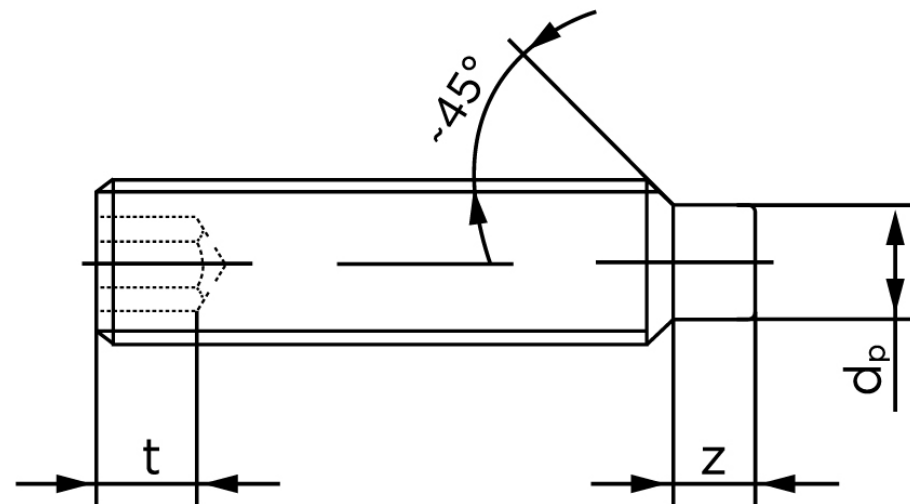

BOLTE

.DK

KVALITETSSKRUER OG -BOLTE PÅ NETTET

Pinolskrue M/Tap ISO 4028 Rustfri A1/A2 M Stk)

SKU: 040289109100050

GTIN: 4051427133792

Norm	ISO 4028
Dimensions	10
s	5
Z1 max. (short)	2,75
t ₁	4
d _p	7
Z2 max. (long)	5,3
t ₂	6
Bemærkning	z ₁ og t ₁ over den striplede linje z ₁ og t ₂ for under den striplede linje
Mere info om ISO 4028	ISO 4028