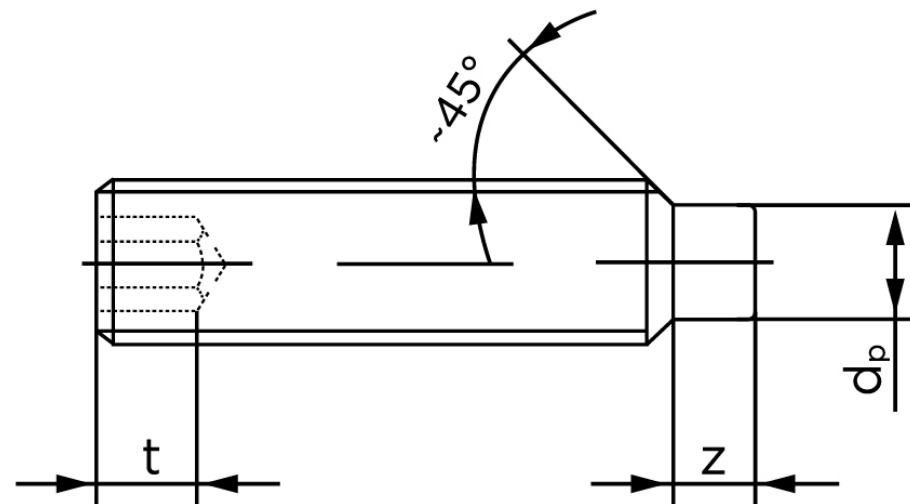

BOLTE

.DK

KVALITETSSKRUER OG -BOLTE PÅ NETTET

Pinolskrue M/Tap ISO 4028 Ubehandlet Stå M10x60 (100 Stk)

SKU: 040282000100060

GTIN: 4051426087676

Norm	ISO 4028
Dimensions	10
s	5
Z1 max. (short)	2,75
t ₁	4
d _p	7
Z2 max. (long)	5,3
t ₂	6
Bemærkning	z ₁ og t ₁ over den striplede linje z ₁ og t ₂ for under den striplede linje
Mere info om ISO 4028	ISO 4028