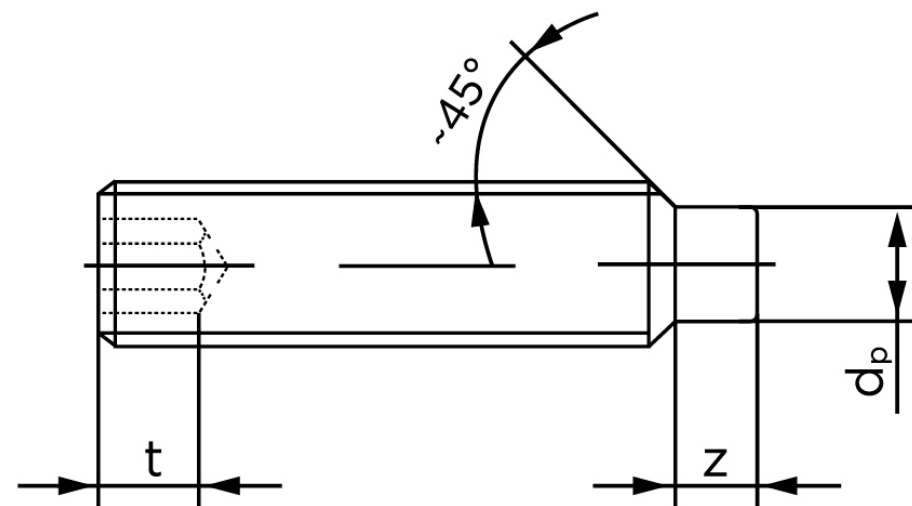

# BOLTE

KVALITETSSKRUER OG -BOLTE PÅ NETTET

## Pinolskrue M/Tap ISO 4028 Rustfri A1/A2 M Stk)

SKU: 040289100100060

GTIN: 4051426089823

Norm	ISO 4028
Dimensions	10
s	5
Z1 max. (short)	2,75
t <sub>1</sub>	4
d <sub>p</sub>	7
Z2 max. (long)	5,3
t <sub>2</sub>	6
Bemærkning	z <sub>1</sub> og t <sub>1</sub> over den striplede linje z <sub>1</sub> og t <sub>2</sub> for under den striplede linje
Mere info om ISO 4028	<b>ISO 4028</b>