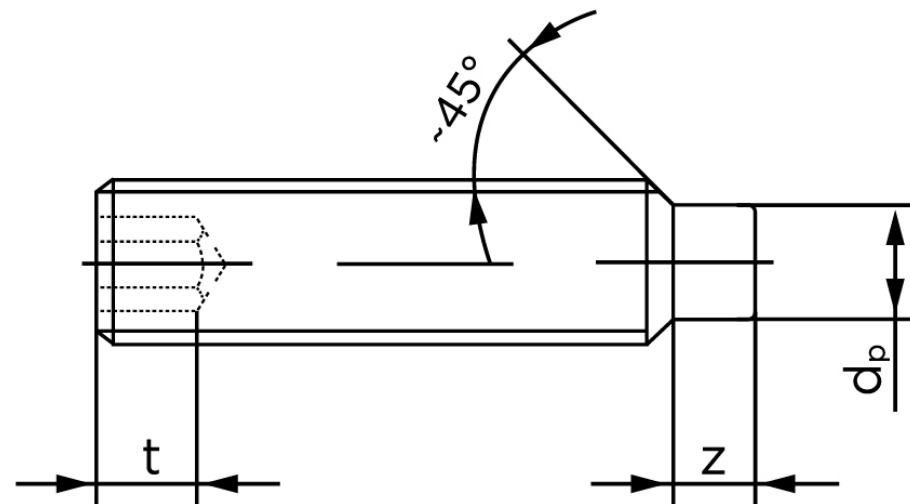

## Pinolskrue M/Tap ISO 4028 Ubehandlet Stå M12x10 (200 Stk)

SKU: 040282000120010

GTIN: 4051426087713

Norm	ISO 4028
Dimensions	12
s	6
Z1 max. (short)	3,25
t <sub>1</sub>	4,8
d <sub>p</sub>	8,5
Z2 max. (long)	6,3
t <sub>2</sub>	8
Bemærkning	z <sub>1</sub> og t <sub>1</sub> over den striplede linje z <sub>1</sub> og t <sub>2</sub> for under den striplede linje
Mere info om ISO 4028	<b>ISO 4028</b>