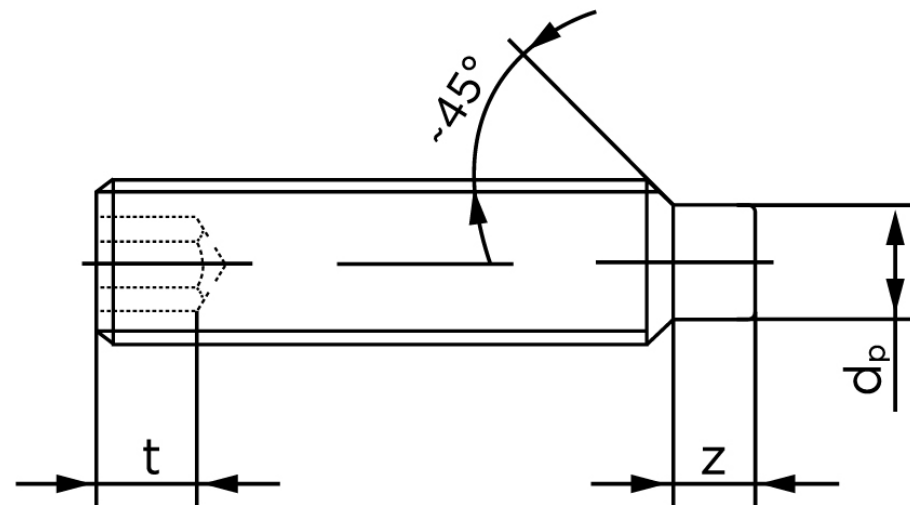

## Pinolskrue M/Tap ISO 4028 Rustfri-Syrefas M12x12 (50 Stk)

SKU: 040289400120012

GTIN: 4051426090430

Norm	ISO 4028
Dimensions	12
s	6
Z1 max. (short)	3,25
t <sub>1</sub>	4,8
d <sub>p</sub>	8,5
Z2 max. (long)	6,3
t <sub>2</sub>	8
Bemærkning	z <sub>1</sub> og t <sub>1</sub> over den striplede linje z <sub>1</sub> og t <sub>2</sub> for under den striplede linje
Mere info om ISO 4028	<b>ISO 4028</b>