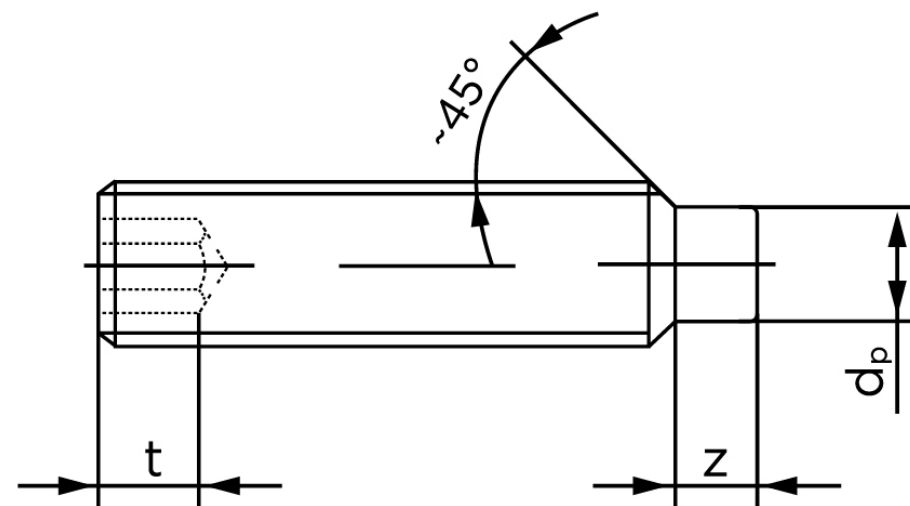

BOLTE
.DK

KVALITETSSKRUER OG -BOLTE PÅ NETTET

Pinolskrue M/Tap ISO 4028 Rustfri-Syrefas M12x12 (10 Stk)

SKU: 040289409120012

GTIN: 4051427134782

Norm	ISO 4028
Dimensions	12
s	6
Z1 max. (short)	3,25
t₁	4,8
d_p	8,5
Z2 max. (long)	6,3
t₂	8
Bemærkning	z₁ og t₁ over den striplede linje z₁ og t₂ for under den striplede linje
Mere info om ISO 4028	ISO 4028

Vil du vide mere om dette produkt

Forespørg pris her