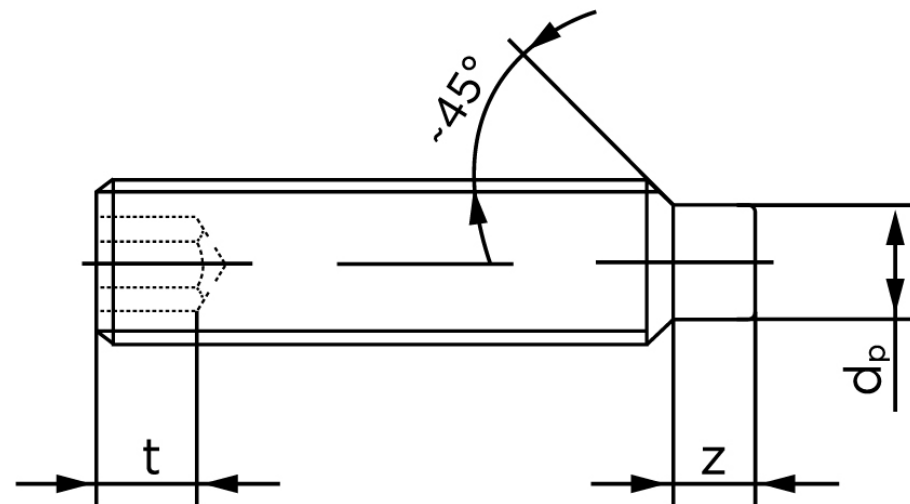

Pinolskrue M/Tap ISO 4028 Ubehandlet Stå M12x16 (200 Stk)

SKU: 040282000120016

GTIN: 4051426087737

| Norm | ISO 4028 |
|-----------------------|---|
| Dimensions | 12 |
| s | 6 |
| Z1 max. (short) | 3,25 |
| t ₁ | 4,8 |
| d _p | 8,5 |
| Z2 max. (long) | 6,3 |
| t ₂ | 8 |
| Bemærkning | z ₁ og t ₁ over den striplede linje z ₁ og t ₂ for under den striplede linje |
| Mere info om ISO 4028 | ISO 4028 |