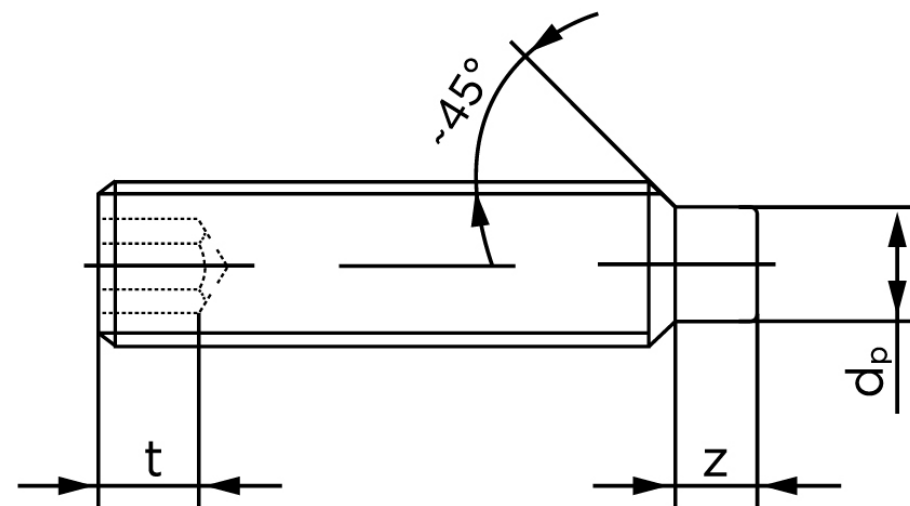

BOLTE.DK

KVALITETSSKRUER OG -BOLTE PÅ NETTET

Pinolskrue M/Tap ISO 4028 Elforzinket Stål M12x16 (100 Stk)

SKU: 040282109120016

GTIN: 4051427134690

Norm	ISO 4028
Dimensions	12
s	6
Z1 max. (short)	3,25
t₁	4,8
d_p	8,5
Z2 max. (long)	6,3
t₂	8
Bemærkning	z₁ og t₁ over den striplede linje z₁ og t₂ for under den striplede linje
Mere info om ISO 4028	ISO 4028

Vil du vide mere om dette produkt

Forespørg pris her