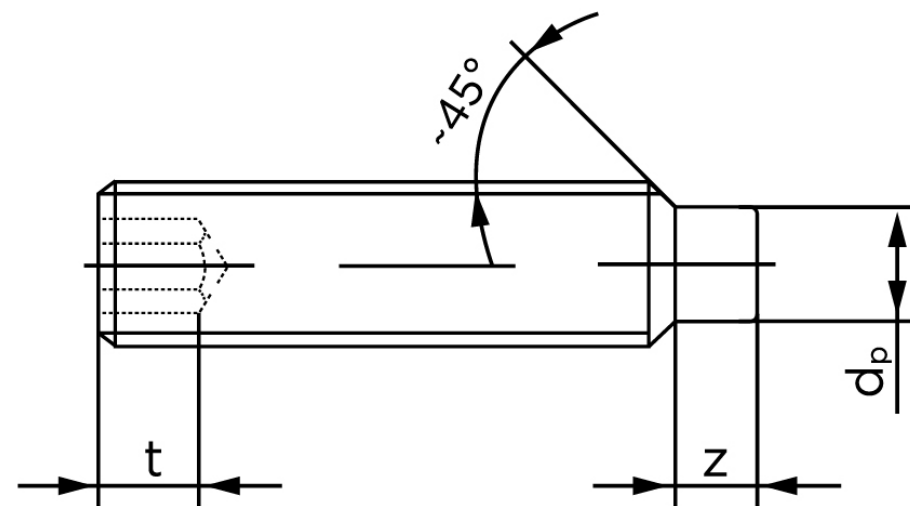

BOLTE.DK

KVALITETSSKRUER OG -BOLTE PÅ NETTET

Pinolskrue M/Tap ISO 4028 Rustfri A1/A2 M Stk)

SKU: 040289100120016

GTIN: 4051426089830

Norm	ISO 4028
Dimensions	12
s	6
Z1 max. (short)	3,25
t₁	4,8
d_p	8,5
Z2 max. (long)	6,3
t₂	8
Bemærkning	z₁ og t₁ over den striplede linje z₁ og t₂ for under den striplede linje
Mere info om ISO 4028	ISO 4028

Vil du vide mere om dette produkt

Forespørg pris her