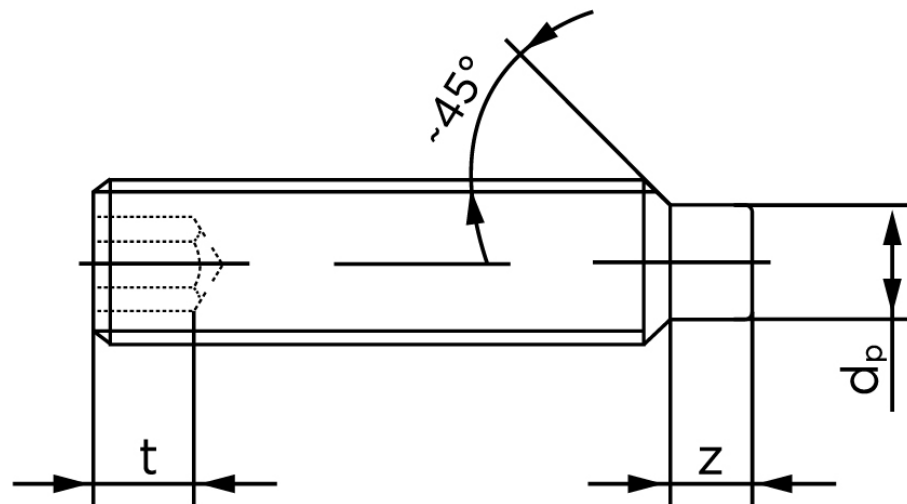

## Pinolskrue M/Tap ISO 4028 Rustfri A1/A2 M Stk)

SKU: 040289109120016

GTIN: 4051427134706

Norm	ISO 4028
Dimensions	12
s	6
Z1 max. (short)	3,25
t <sub>1</sub>	4,8
d <sub>p</sub>	8,5
Z2 max. (long)	6,3
t <sub>2</sub>	8
Bemærkning	z <sub>1</sub> og t <sub>1</sub> over den striplede linje z <sub>1</sub> og t <sub>2</sub> for under den striplede linje
Mere info om ISO 4028	<b>ISO 4028</b>