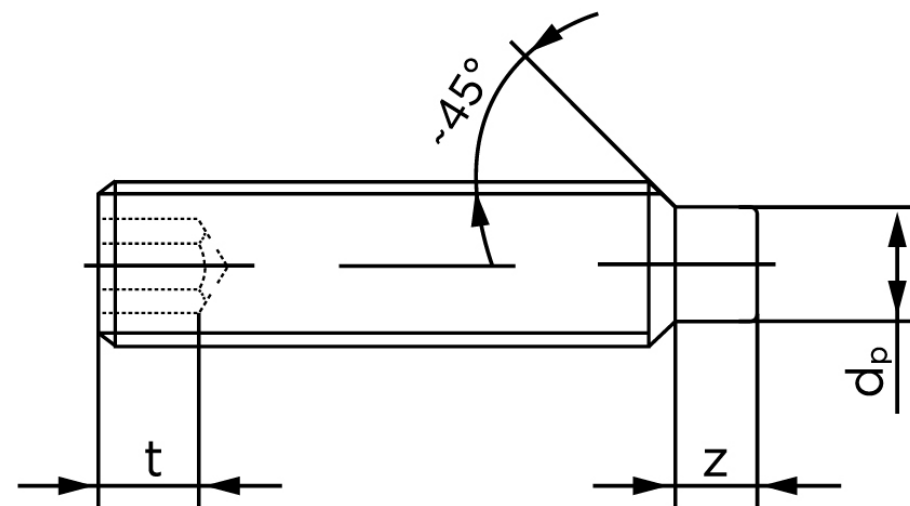

BOLTE.DK

KVALITETSSKRUER OG -BOLTE PÅ NETTET

Pinolskrue M/Tap ISO 4028 Rustfri A1/A2 M Stk)

SKU: 040289100120020

GTIN: 4051426089847

Norm	ISO 4028
Dimensions	12
s	6
Z1 max. (short)	3,25
t₁	4,8
d_p	8,5
Z2 max. (long)	6,3
t₂	8
Bemærkning	z₁ og t₁ over den striplede linje z₁ og t₂ for under den striplede linje
Mere info om ISO 4028	ISO 4028

Vil du vide mere om dette produkt

Forespørg pris her