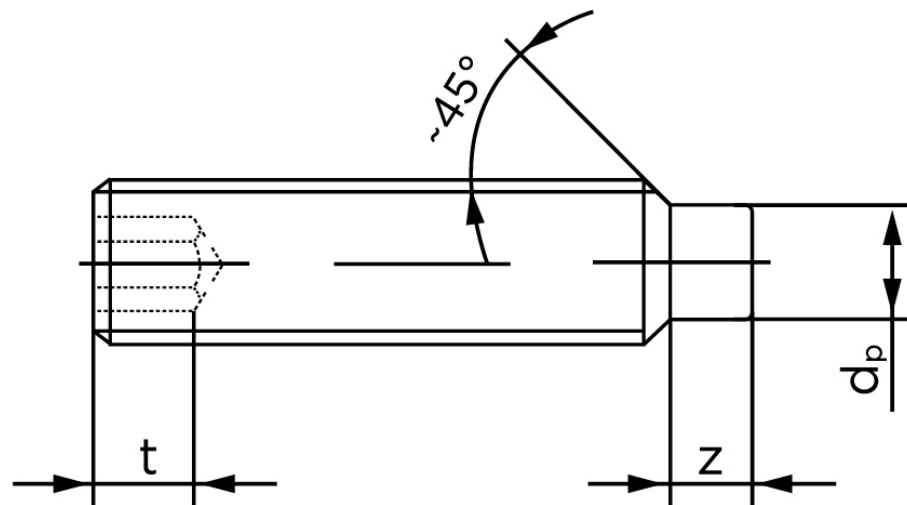

BOLTE.DK

KVALITETSSKRUER OG -BOLTE PÅ NETTET

Pinolskrue M/Tap ISO 4028 Rustfri A1/A2 M Stk)

SKU: 040289109120020

GTIN: 4051427134720

Norm	ISO 4028
Dimensions	12
s	6
Z1 max. (short)	3,25
t₁	4,8
d_p	8,5
Z2 max. (long)	6,3
t₂	8
Bemærkning	z₁ og t₁ over den striplede linje z₁ og t₂ for under den striplede linje
Mere info om ISO 4028	ISO 4028

Vil du vide mere om dette produkt

Forespørg pris her