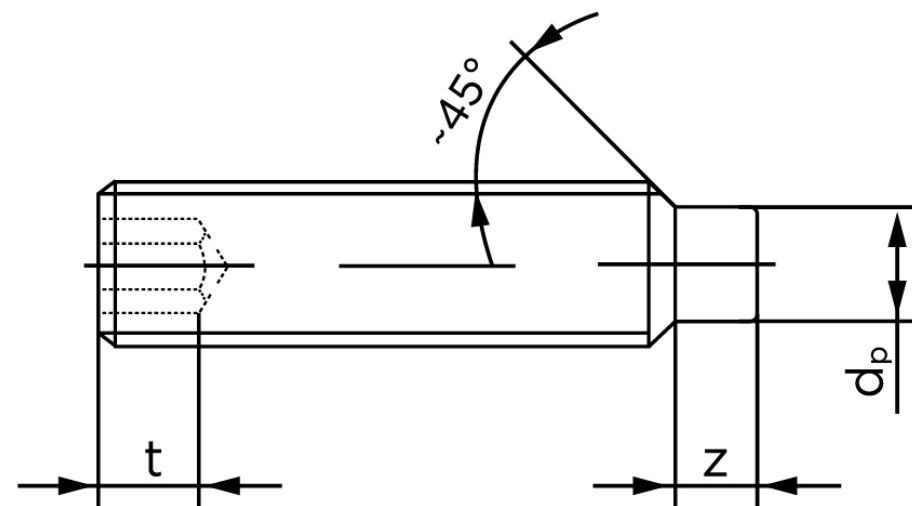

BOLTE.DK

KVALITETSSKRUER OG -BOLTE PÅ NETTET

Pinolskrue M/Tap ISO 4028 Rustfri A1/A2 M Stk)

SKU: 040289100120025

GTIN: 4051426089854

Norm	ISO 4028
Dimensions	12
s	6
Z1 max. (short)	3,25
t₁	4,8
d_p	8,5
Z2 max. (long)	6,3
t₂	8
Bemærkning	z₁ og t₁ over den striplede linje z₁ og t₂ for under den striplede linje
Mere info om ISO 4028	ISO 4028

Vil du vide mere om dette produkt

Forespørg pris her