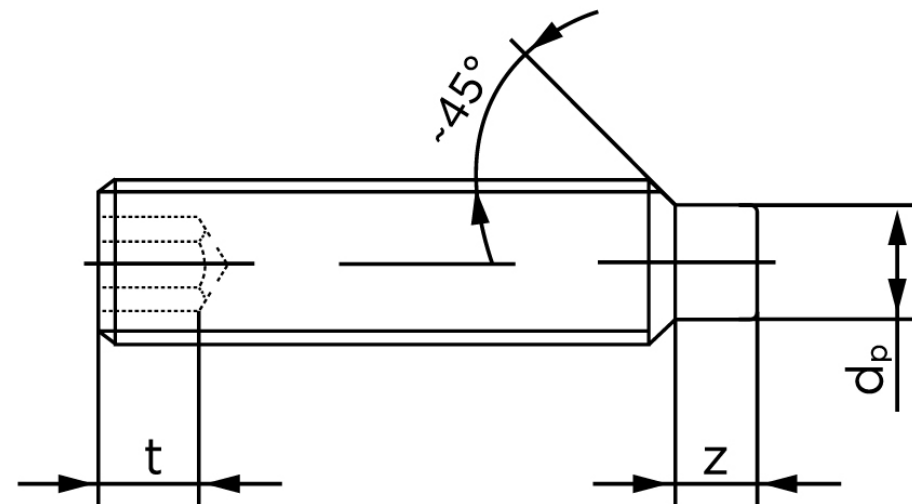

BOLTE.DK

KVALITETSSKRUER OG -BOLTE PÅ NETTET

Pinolskrue M/Tap ISO 4028 Rustfri A1/A2 M Stk)

SKU: 040289109120025

GTIN: 4051427134737

Norm	ISO 4028
Dimensions	12
s	6
Z1 max. (short)	3,25
t₁	4,8
d_p	8,5
Z2 max. (long)	6,3
t₂	8
Bemærkning	z₁ og t₁ over den striplede linje z₁ og t₂ for under den striplede linje
Mere info om ISO 4028	ISO 4028

Vil du vide mere om dette produkt

Forespørg pris her