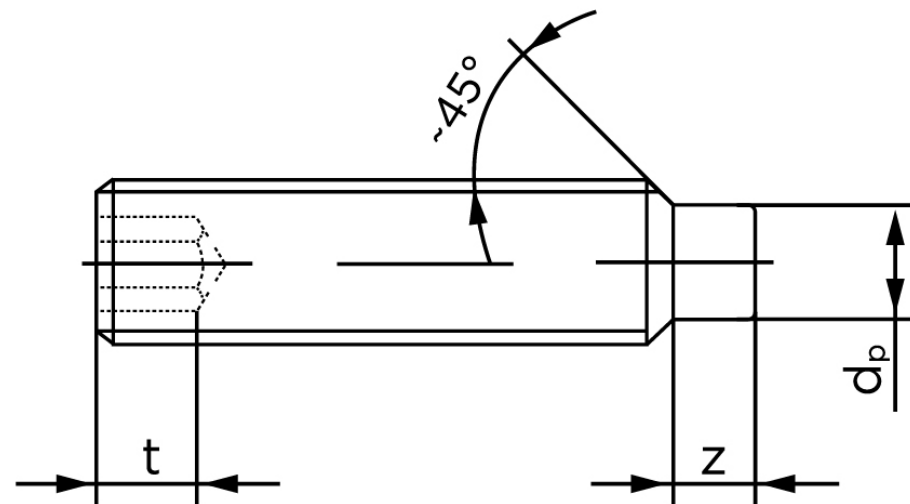

## Pinolskrue M/Tap ISO 4028 Rustfri A1/A2 M Stk)

SKU: 040289100120030

GTIN: 4051426089861

Norm	ISO 4028
Dimensions	12
s	6
Z1 max. (short)	3,25
t <sub>1</sub>	4,8
d <sub>p</sub>	8,5
Z2 max. (long)	6,3
t <sub>2</sub>	8
Bemærkning	z <sub>1</sub> og t <sub>1</sub> over den striplede linje z <sub>1</sub> og t <sub>2</sub> for under den striplede linje
Mere info om ISO 4028	<b>ISO 4028</b>