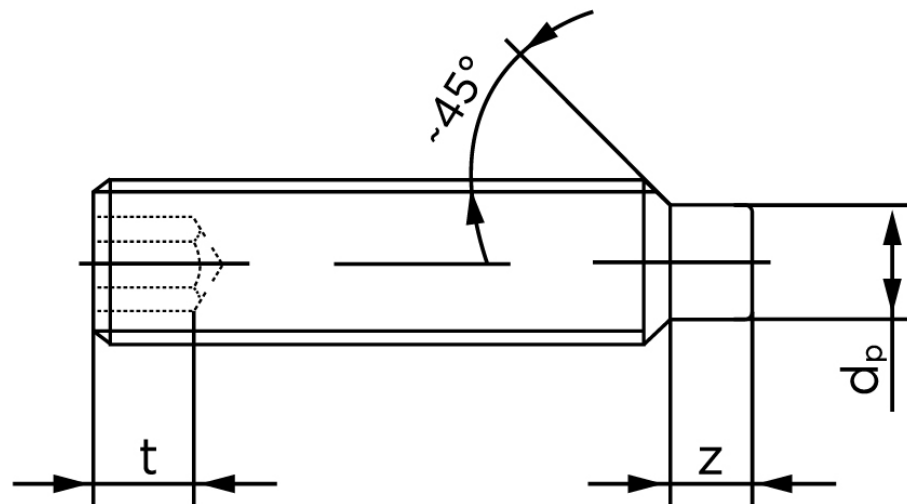

BOLTE.DK

KVALITETSSKRUER OG -BOLTE PÅ NETTET

Pinolskrue M/Tap ISO 4028 Rustfri-Syrefas M12x30 (50 Stk)

SKU: 040289400120030

GTIN: 4051426090485

Norm	ISO 4028
Dimensions	12
s	6
Z1 max. (short)	3,25
t₁	4,8
d_p	8,5
Z2 max. (long)	6,3
t₂	8
Bemærkning	z₁ og t₁ over den striplede linje z₁ og t₂ for under den striplede linje
Mere info om ISO 4028	ISO 4028

Vil du vide mere om dette produkt

Forespørg pris her