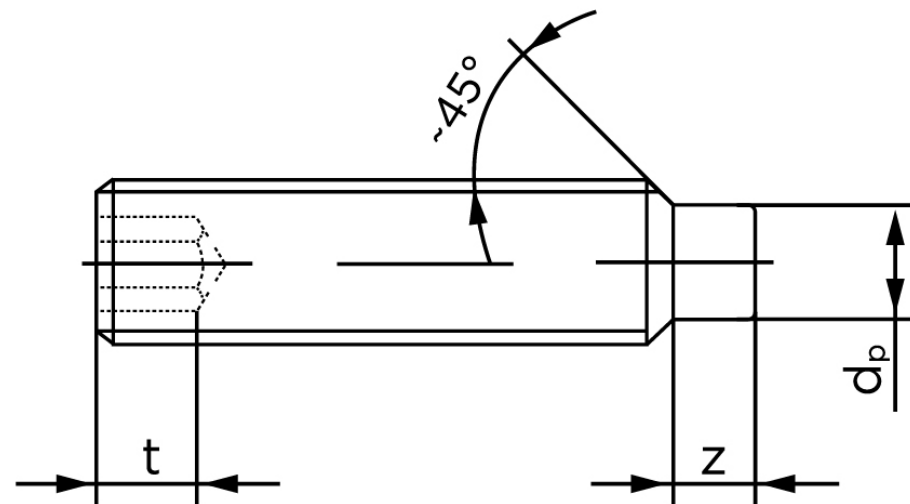

BOLTE

.DK

KVALITETSSKRUER OG -BOLTE PÅ NETTET

Pinolskrue M/Tap ISO 4028 Elforzinket Stål M12x35 (100 Stk)

SKU: 040282100120035

GTIN: 4051426088918

Norm	ISO 4028
Dimensions	12
s	6
Z1 max. (short)	3,25
t ₁	4,8
d _p	8,5
Z2 max. (long)	6,3
t ₂	8
Bemærkning	z ₁ og t ₁ over den striplede linje z ₁ og t ₂ for under den striplede linje
Mere info om ISO 4028	ISO 4028