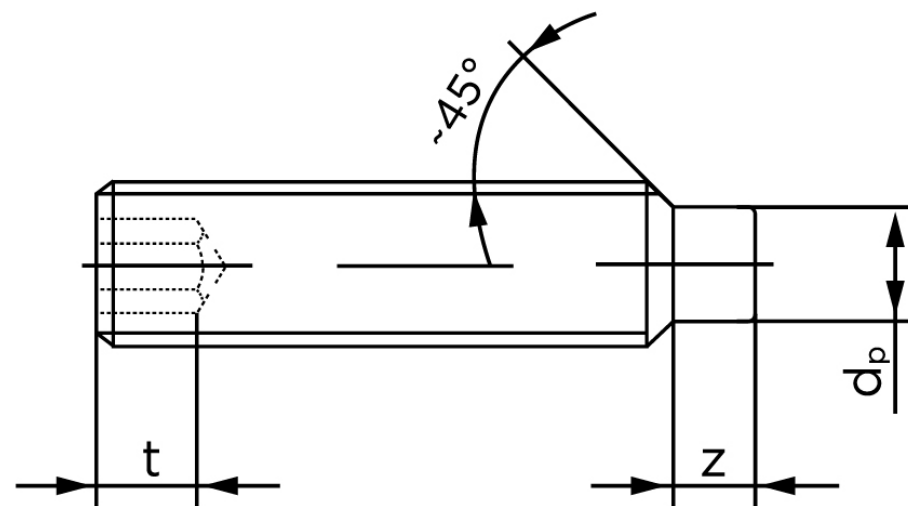

BOLTE.DK

KVALITETSSKRUER OG -BOLTE PÅ NETTET

Pinolskrue M/Tap ISO 4028 Ubehandlet Stå M12x50 (100 Stk)

SKU: 040282000120050

GTIN: 4051426087812

Norm	ISO 4028
Dimensions	12
s	6
Z1 max. (short)	3,25
t₁	4,8
d_p	8,5
Z2 max. (long)	6,3
t₂	8
Bemærkning	z₁ og t₁ over den striplede linje z₁ og t₂ for under den striplede linje
Mere info om ISO 4028	ISO 4028

Vil du vide mere om dette produkt

Forespørg pris her