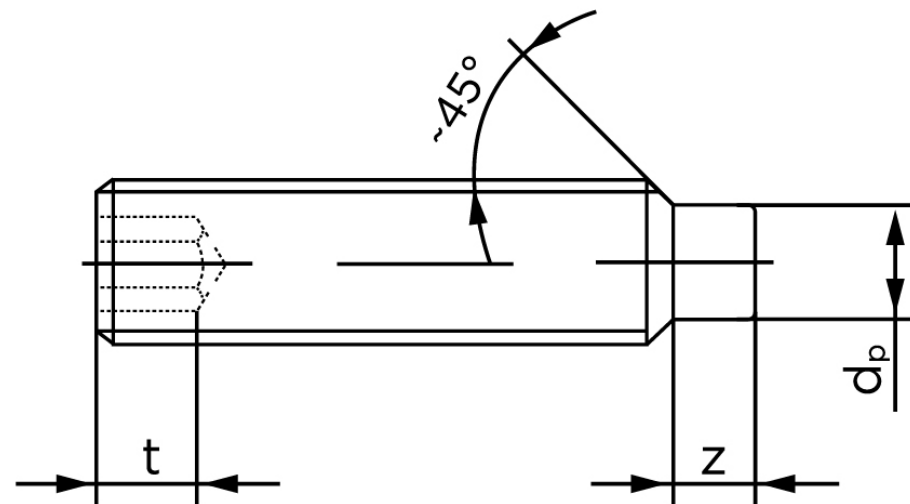

## Pinolskrue M/Tap ISO 4028 Elforzinket Stål M12x50 (100 Stk)

SKU: 040282100120050

GTIN: 4051426088932

Norm	ISO 4028
Dimensions	12
s	6
Z1 max. (short)	3,25
t <sub>1</sub>	4,8
d <sub>p</sub>	8,5
Z2 max. (long)	6,3
t <sub>2</sub>	8
Bemærkning	z <sub>1</sub> og t <sub>1</sub> over den striplede linje z <sub>1</sub> og t <sub>2</sub> for under den striplede linje
Mere info om ISO 4028	<b>ISO 4028</b>