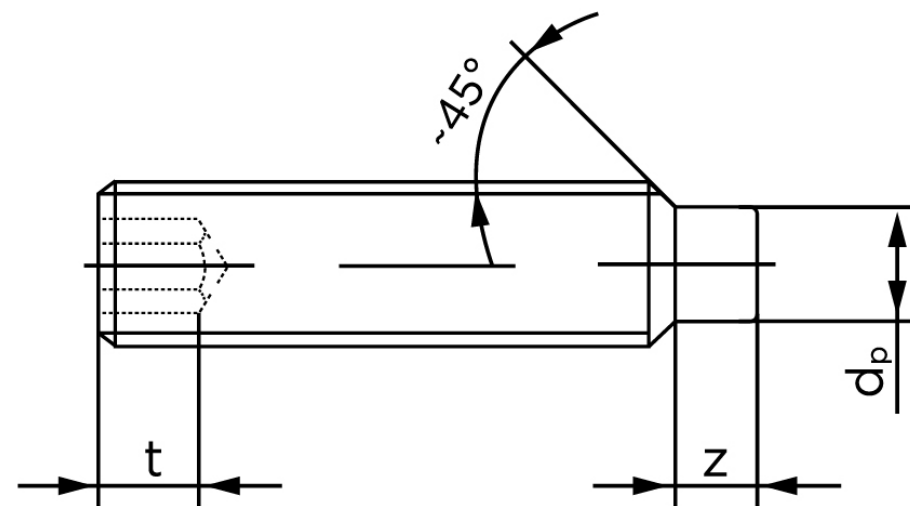

BOLTE.DK

KVALITETSSKRUER OG -BOLTE PÅ NETTET

Pinolskrue M/Tap ISO 4028 Rustfri A1/A2 M Stk)

SKU: 040289109120050

GTIN: 4051427134768

Norm	ISO 4028
Dimensions	12
s	6
Z1 max. (short)	3,25
t₁	4,8
d_p	8,5
Z2 max. (long)	6,3
t₂	8
Bemærkning	z₁ og t₁ over den striplede linje z₁ og t₂ for under den striplede linje
Mere info om ISO 4028	ISO 4028

Vil du vide mere om dette produkt

Forespørg pris her