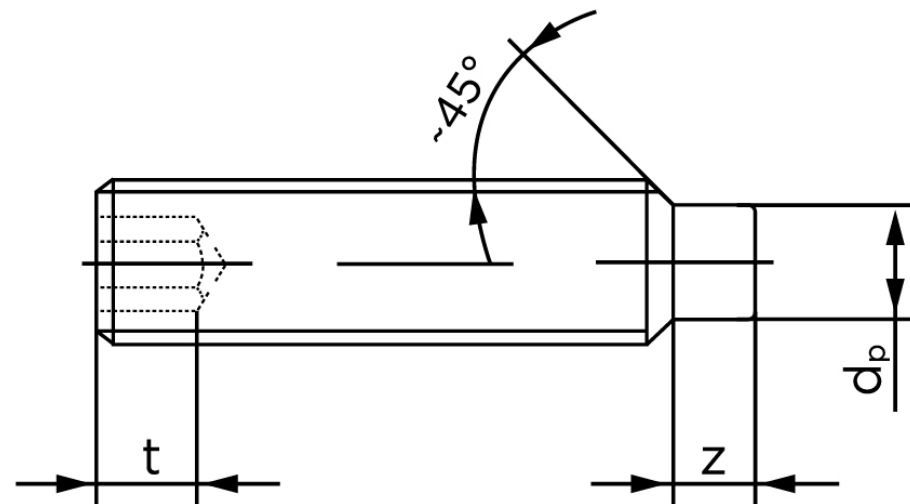

BOLTE

KVALITETSSKRUER OG -BOLTE PÅ NETTET

Pinolskrue M/Tap ISO 4028 Elforzinket Stål M12x55 (100 Stk)

SKU: 040282100120055

GTIN: 4051426088949

Norm	ISO 4028
Dimensions	12
s	6
Z1 max. (short)	3,25
t ₁	4,8
d _p	8,5
Z2 max. (long)	6,3
t ₂	8
Bemærkning	z ₁ og t ₁ over den striplede linje z ₁ og t ₂ for under den striplede linje
Mere info om ISO 4028	ISO 4028