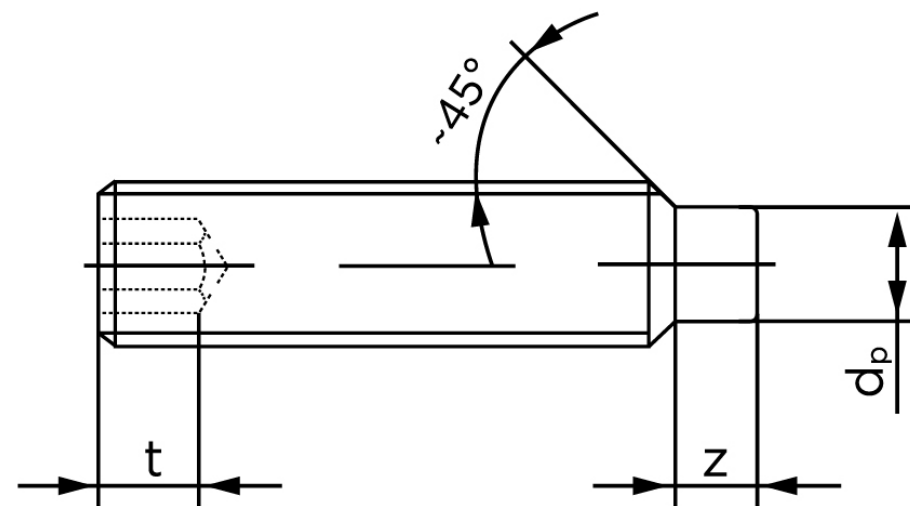

Pinolskrue M/Tap ISO 4028 Rustfri A1/A2 M Stk)

SKU: 040289100120060

GTIN: 4051426089915

Norm	ISO 4028
Dimensions	12
s	6
Z1 max. (short)	3,25
t₁	4,8
d_p	8,5
Z2 max. (long)	6,3
t₂	8
Bemærkning	z₁ og t₁ over den striplede linje z₁ og t₂ for under den striplede linje
Mere info om ISO 4028	ISO 4028

Vil du vide mere om dette produkt

Forespørg pris her