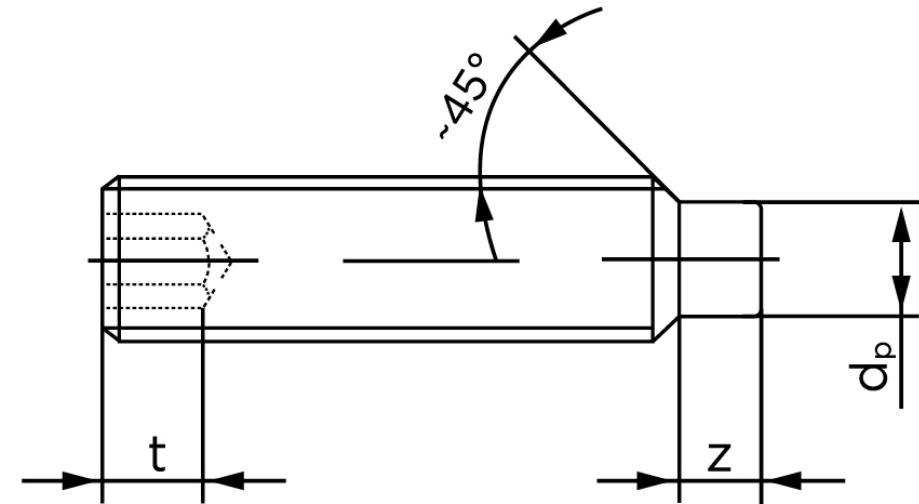

Pinolskrue M/Tap ISO 4028 Rustfri A1/A2 M Stk)

SKU: 040289109120060

GTIN: 4051427134775

Norm	ISO 4028
Dimensions	12
s	6
Z1 max. (short)	3,25
t₁	4,8
d_p	8,5
Z2 max. (long)	6,3
t₂	8
Bemærkning	z₁ og t₁ over den striplede linje z₁ og t₂ for under den striplede linje
Mere info om ISO 4028	ISO 4028

Vil du vide mere om dette produkt

Forespørg pris her