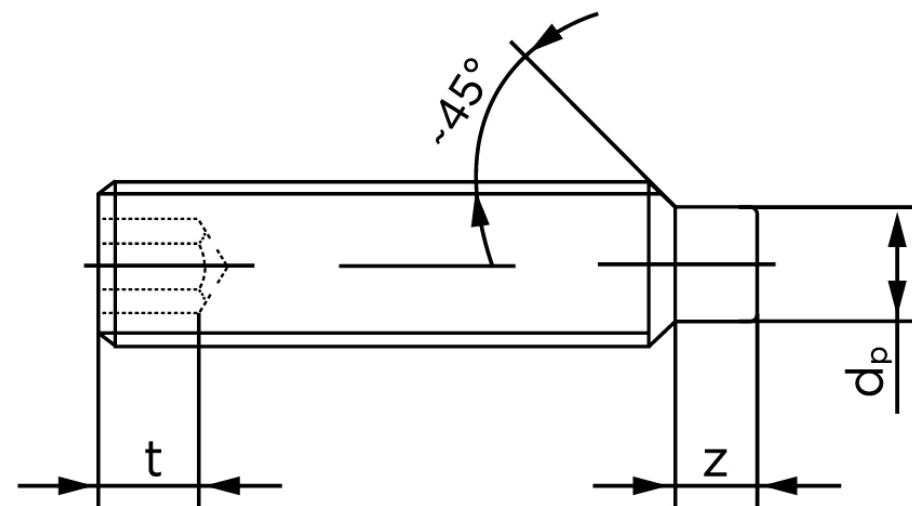

## Pinolskrue M/Tap ISO 4028 Ubehandlet Stå M12x80 (50 Stk)

SKU: 040282000120080

GTIN: 4051426087850

Norm	ISO 4028
Dimensions	12
s	6
Z1 max. (short)	3,25
t <sub>1</sub>	4,8
d <sub>p</sub>	8,5
Z2 max. (long)	6,3
t <sub>2</sub>	8
Bemærkning	z <sub>1</sub> og t <sub>1</sub> over den striplede linje z <sub>1</sub> og t <sub>2</sub> for under den striplede linje
Mere info om ISO 4028	<b>ISO 4028</b>