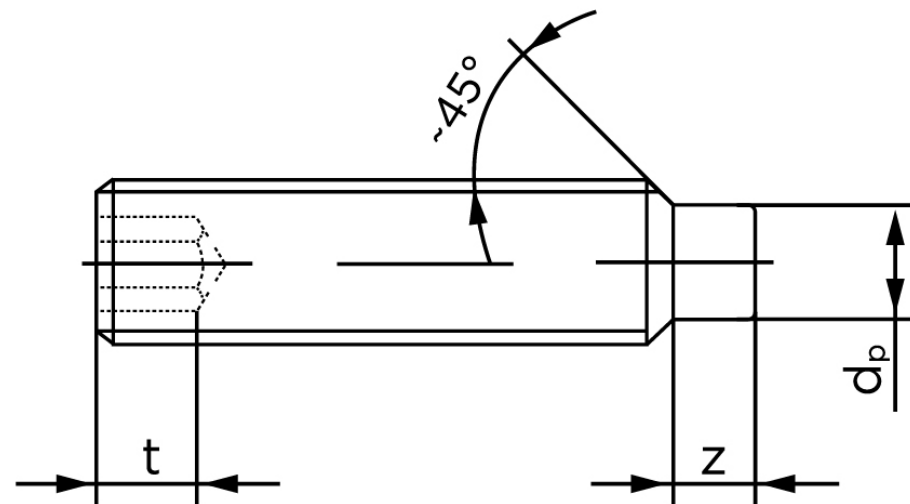

BOLTE

.DK

KVALITETSSKRUER OG -BOLTE PÅ NETTET

Pinolskrue M/Tap ISO 4028 Ubehandlet Stå M16x100 (25 Stk)

SKU: 040282000160100

GTIN: 4051426088048

Norm	ISO 4028
Dimensions	16
s	8
Z1 max. (short)	4,3
t ₁	6,4
d _p	12
Z2 max. (long)	8,36
t ₂	10
Bemærkning	z ₁ og t ₁ over den striplede linje z ₁ og t ₂ for under den striplede linje
Mere info om ISO 4028	ISO 4028