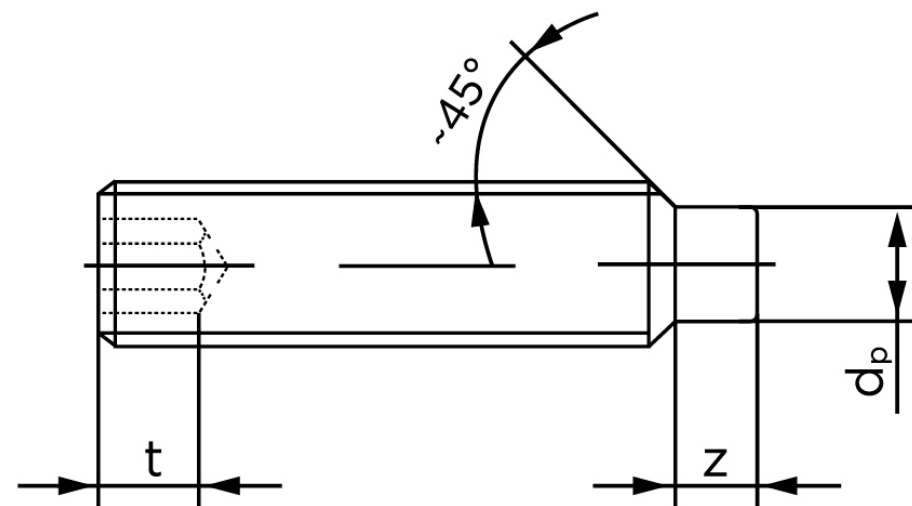

BOLTE.DK

KVALITETSSKRUER OG -BOLTE PÅ NETTET

Pinolskrue M/Tap ISO 4028 Ubehandlet Stå M16x16 (100 Stk)

SKU: 040282000160016

GTIN: 4051426087904

Norm	ISO 4028
Dimensions	16
s	8
Z1 max. (short)	4,3
t₁	6,4
d_p	12
Z2 max. (long)	8,36
t₂	10
Bemærkning	z₁ og t₁ over den striplede linje z₁ og t₂ for under den striplede linje
Mere info om ISO 4028	ISO 4028

Vil du vide mere om dette produkt

Forespørg pris her