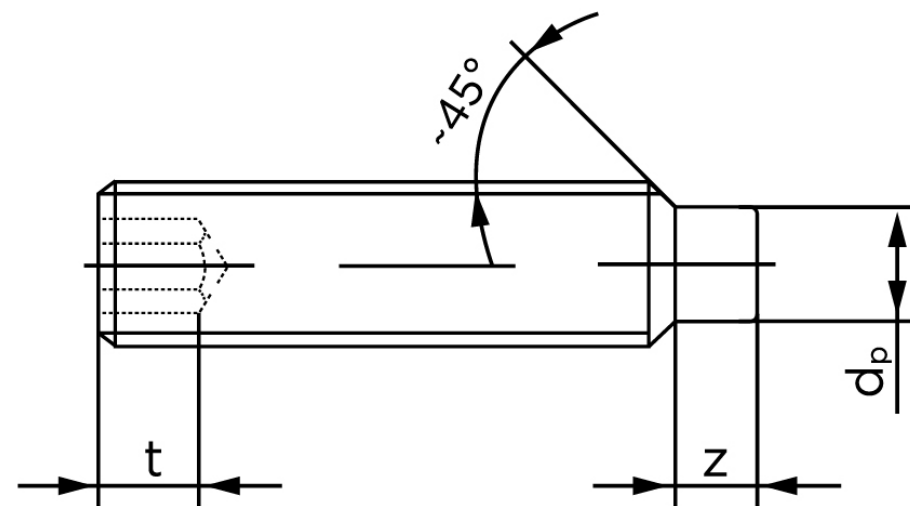

BOLTE.DK

KVALITETSSKRUER OG -BOLTE PÅ NETTET

Pinolskrue M/Tap ISO 4028 Ubehandlet Stå M16x30 (100 Stk)

SKU: 040282000160030

GTIN: 4051426087942

Norm	ISO 4028
Dimensions	16
s	8
Z1 max. (short)	4,3
t₁	6,4
d_p	12
Z2 max. (long)	8,36
t₂	10
Bemærkning	z₁ og t₁ over den striplede linje z₁ og t₂ for under den striplede linje
Mere info om ISO 4028	ISO 4028

Vil du vide mere om dette produkt

Forespørg pris her