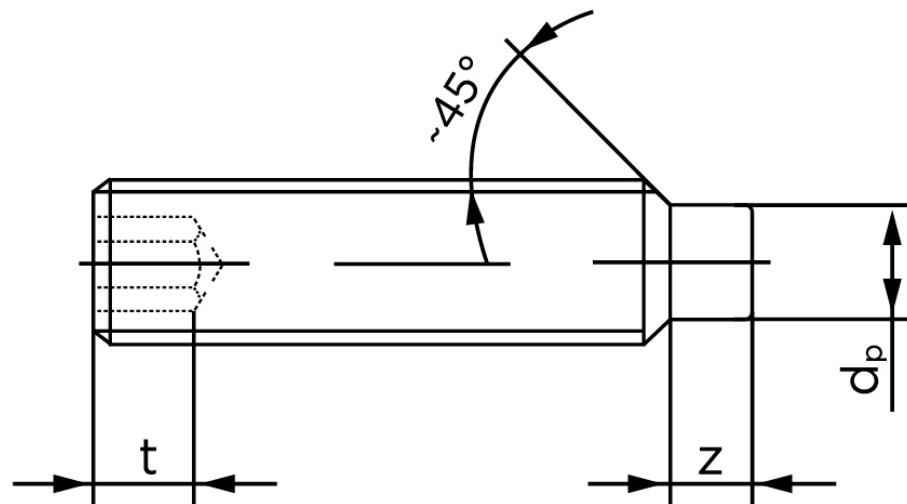

## Pinolskrue M/Tap ISO 4028 Rustfri-Syrefas M16x35 (10 Stk)

SKU: 040289400160035

GTIN: 4051426090560

Norm	ISO 4028
Dimensions	16
s	8
Z1 max. (short)	4,3
t <sub>1</sub>	6,4
d <sub>p</sub>	12
Z2 max. (long)	8,36
t <sub>2</sub>	10
Bemærkning	z <sub>1</sub> og t <sub>1</sub> over den striplede linje z <sub>1</sub> og t <sub>2</sub> for under den striplede linje
Mere info om ISO 4028	<b>ISO 4028</b>