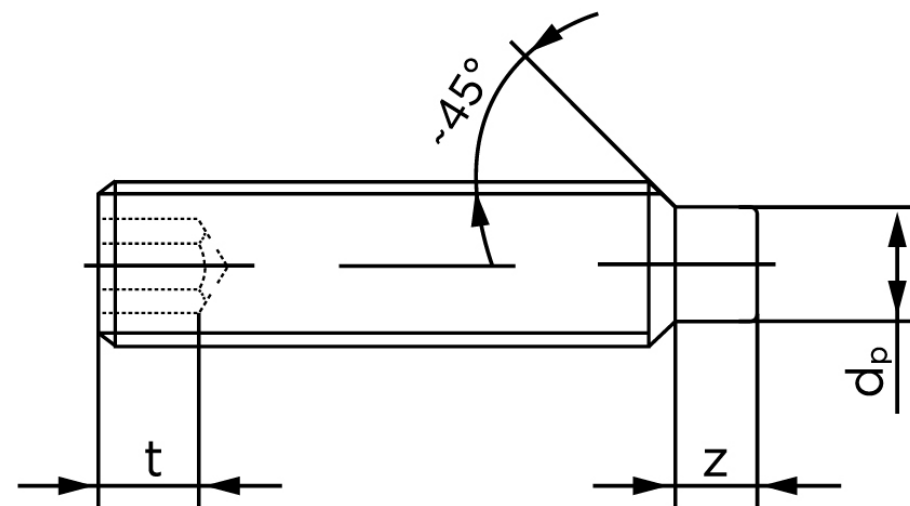

BOLTE.DK

KVALITETSSKRUER OG -BOLTE PÅ NETTET

Pinolskrue M/Tap ISO 4028 Rustfri-Syrefas M16x40 (10 Stk)

SKU: 040289400160040

GTIN: 4051426090577

Norm	ISO 4028
Dimensions	16
s	8
Z1 max. (short)	4,3
t₁	6,4
d_p	12
Z2 max. (long)	8,36
t₂	10
Bemærkning	z₁ og t₁ over den striplede linje z₁ og t₂ for under den striplede linje
Mere info om ISO 4028	ISO 4028

Vil du vide mere om dette produkt

Forespørg pris her