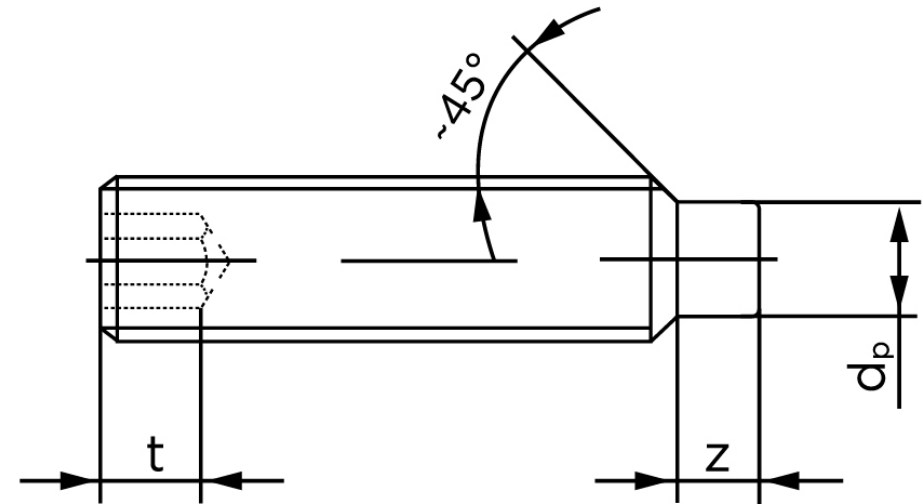

Pinolskrue M/Tap ISO 4028 Ubehandlet Stå
M16x50 (50 Stk)

SKU: 040282000160050

GTIN: 4051426087980

| Norm | ISO 4028 |
|-----------------------|---|
| Dimensions | 16 |
| s | 8 |
| Z1 max. (short) | 4,3 |
| t ₁ | 6,4 |
| d _p | 12 |
| Z2 max. (long) | 8,36 |
| t ₂ | 10 |
| Bemærkning | z ₁ og t ₁ over den striplede linje z ₁ og t ₂ for under den striplede linje |
| Mere info om ISO 4028 | ISO 4028 |