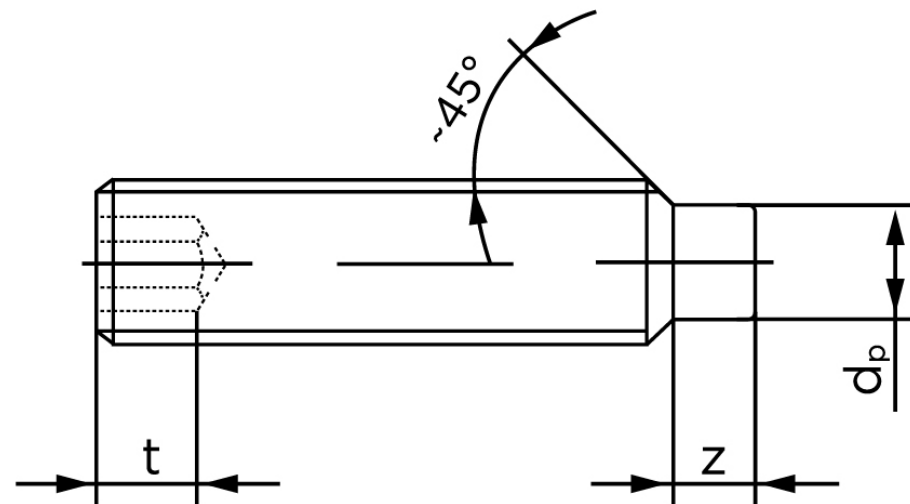

BOLTE

.DK

KVALITETSSKRUER OG -BOLTE PÅ NETTET

Pinolskrue M/Tap ISO 4028 Ubehandlet Stå M16x70 (50 Stk)

SKU: 040282000160070

GTIN: 4051426088017

Norm	ISO 4028
Dimensions	16
s	8
Z1 max. (short)	4,3
t ₁	6,4
d _p	12
Z2 max. (long)	8,36
t ₂	10
Bemærkning	z ₁ og t ₁ over den striplede linje z ₁ og t ₂ for under den striplede linje
Mere info om ISO 4028	ISO 4028