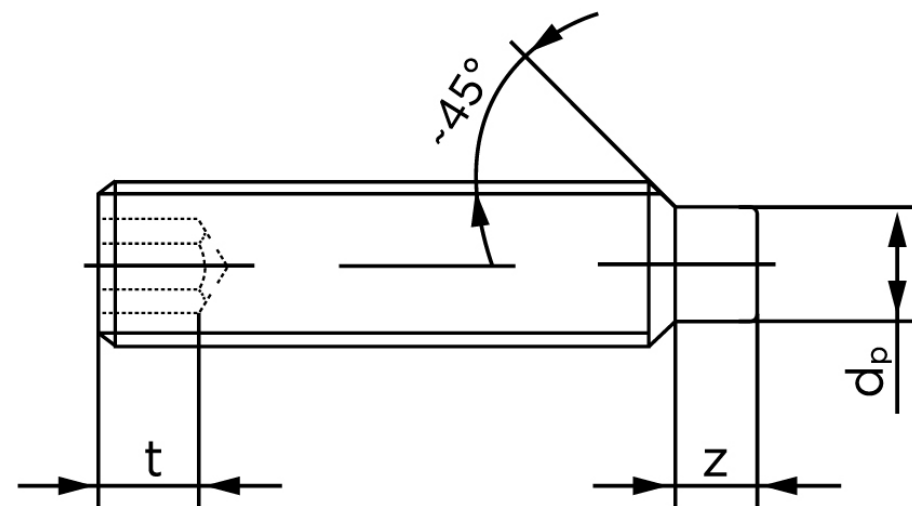

## Pinolskrue M/Tap ISO 4028 Ubehandlet Stå M20x80 (25 Stk)

SKU: 040282000200080

GTIN: 4051426088147

Norm	ISO 4028
Dimensions	20
s	10
Z1 max. (short)	5,3
t <sub>1</sub>	8
d <sub>p</sub>	15
Z2 max. (long)	10,36
t <sub>2</sub>	12
Bemærkning	z <sub>1</sub> og t <sub>1</sub> over den striplede linje z <sub>1</sub> og t <sub>2</sub> for under den striplede linje
Mere info om ISO 4028	<b>ISO 4028</b>