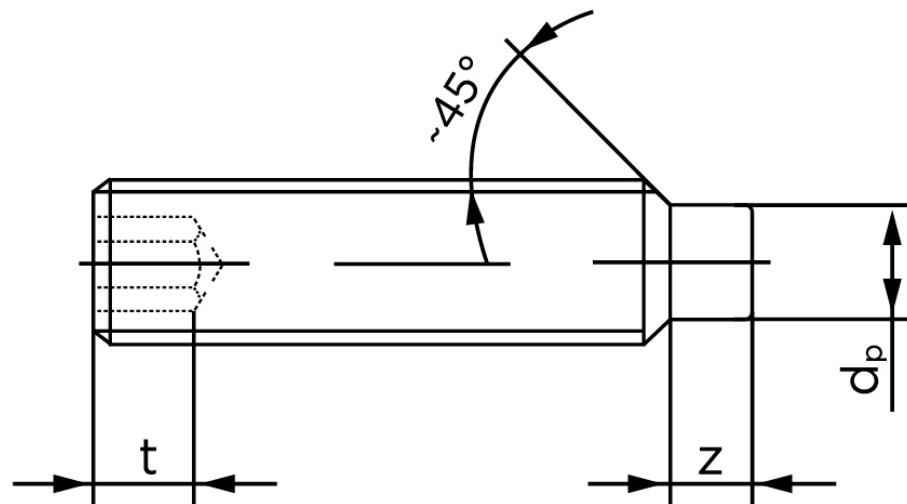

BOLTE

.DK

KVALITETSSKRUER OG -BOLTE PÅ NETTET

Pinolskrue M/Tap ISO 4028 Elforzinket Stål M24x40 (25 Stk)

SKU: 040282100240040

GTIN: 4051426089199

Norm	ISO 4028
Dimensions	24
s	12
Z1 max. (short)	6,3
t ₁	10
d _p	18
Z2 max. (long)	12,43
t ₂	15
Bemærkning	z ₁ og t ₁ over den striplede linje z ₁ og t ₂ for under den striplede linje
Mere info om ISO 4028	ISO 4028