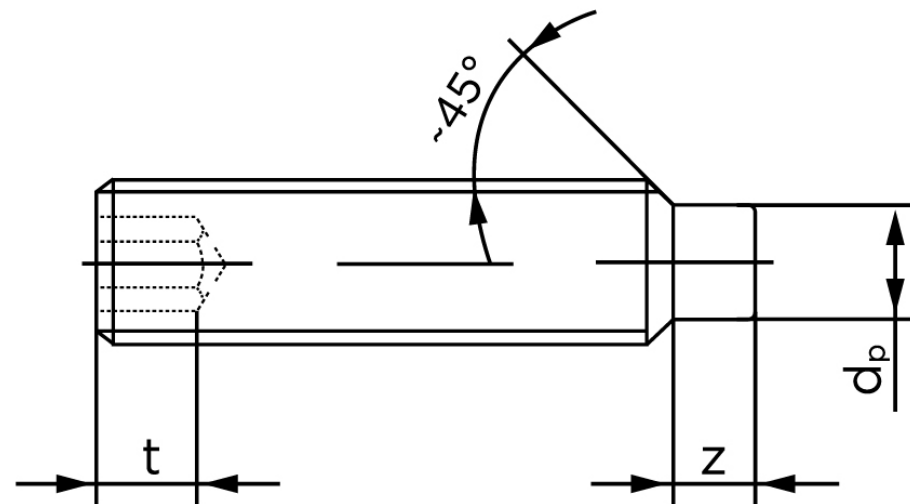

Pinolskrue M/Tap ISO 4028 Ubehandlet Stå M24x60 (25 Stk)

SKU: 040282000240060

GTIN: 4051426088215

Norm	ISO 4028
Dimensions	24
s	12
Z1 max. (short)	6,3
t ₁	10
d _p	18
Z2 max. (long)	12,43
t ₂	15
Bemærkning	z ₁ og t ₁ over den striplede linje z ₁ og t ₂ for under den striplede linje
Mere info om ISO 4028	ISO 4028