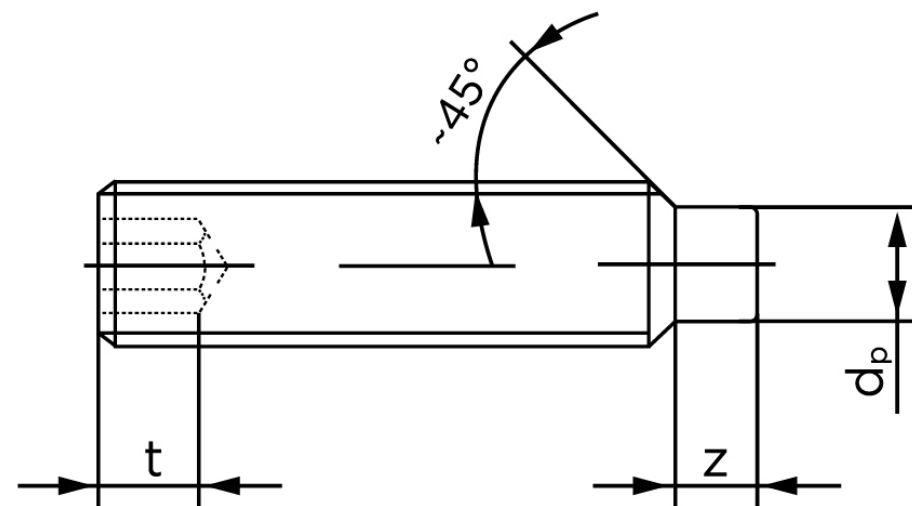

Pinolskrue M/Tap ISO 4028 Elforzinket Stål M3x10 (200 Stk)

SKU: 040282109030010

GTIN: 4051427131521

Norm	ISO 4028
Dimensions	3
s	1,5
Z1 max. (short)	1
t ₁	1,2
d _p	2
Z2 max. (long)	1,75
t ₂	2
Bemærkning	z ₁ og t ₁ over den striplede linje z ₁ og t ₂ for under den striplede linje
Mere info om ISO 4028	ISO 4028