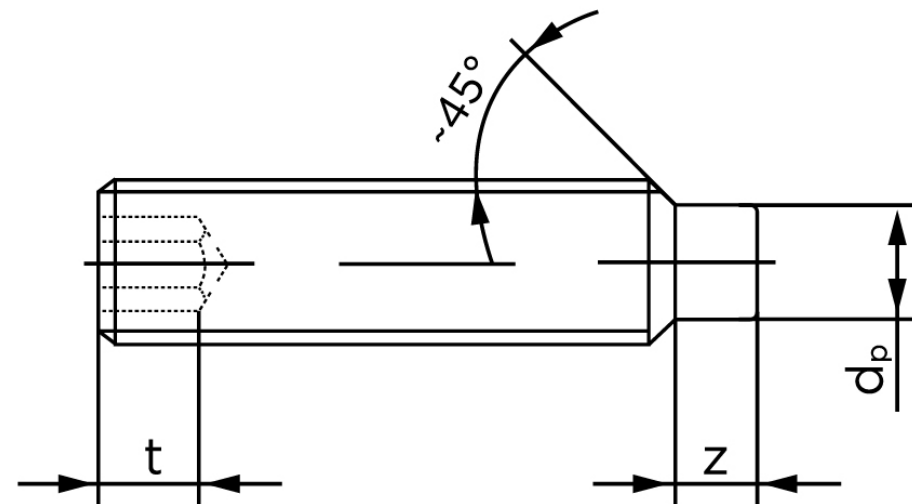

Pinolskrue M/Tap ISO 4028 Rustfri A1/A2 M Stk)

SKU: 040289100030010

GTIN: 4051426089274

Norm	ISO 4028
Dimensions	3
s	1,5
Z1 max. (short)	1
t ₁	1,2
d _p	2
Z2 max. (long)	1,75
t ₂	2
Bemærkning	z ₁ og t ₁ over den striplede linje z ₁ og t ₂ for under den striplede linje
Mere info om ISO 4028	ISO 4028