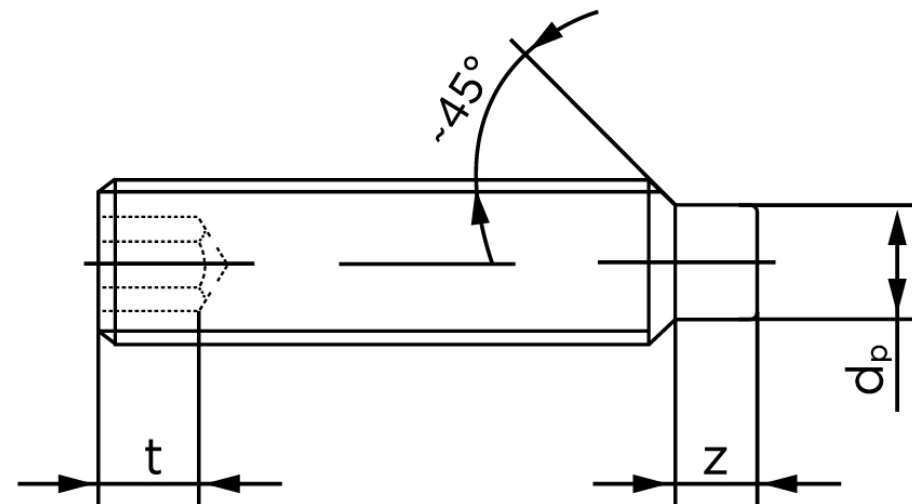

BOLTE

KVALITETSSKRUER OG -BOLTE PÅ NETTET

Pinolskrue M/Tap ISO 4028 Rustfri A1/A2 M Stk)

SKU: 040289109030010

GTIN: 4051427131637

Norm	ISO 4028
Dimensions	3
s	1,5
Z1 max. (short)	1
t ₁	1,2
d _p	2
Z2 max. (long)	1,75
t ₂	2
Bemærkning	z ₁ og t ₁ over den striplede linje z ₁ og t ₂ for under den striplede linje
Mere info om ISO 4028	ISO 4028