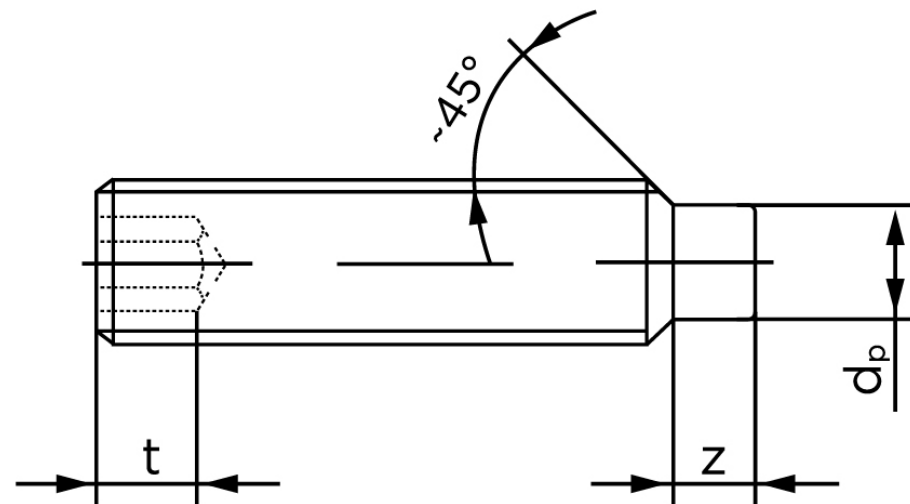

Pinolskrue M/Tap ISO 4028 Ubehandlet Stå M3x12 (1000 Stk)

SKU: 040282000030012

GTIN: 4051426086938

Norm	ISO 4028
Dimensions	3
s	1,5
Z1 max. (short)	1
t ₁	1,2
d _p	2
Z2 max. (long)	1,75
t ₂	2
Bemærkning	z ₁ og t ₁ over den striplede linje z ₁ og t ₂ for under den striplede linje
Mere info om ISO 4028	ISO 4028