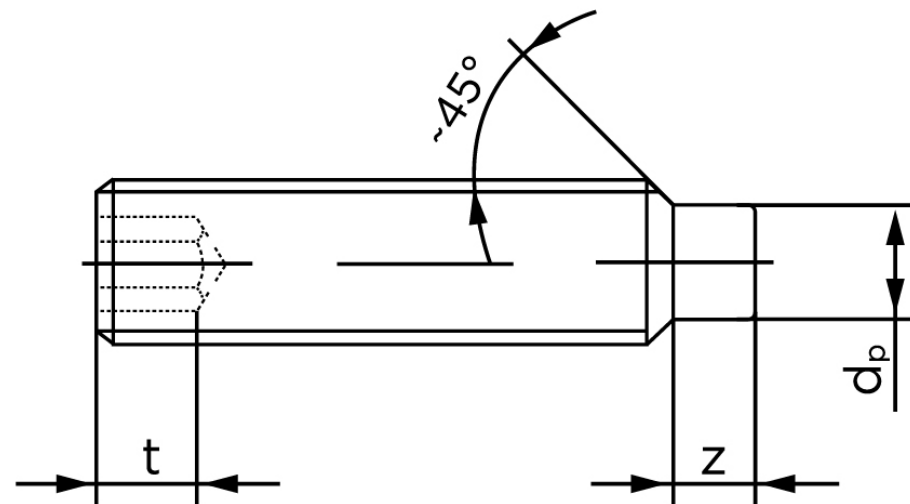

BOLTE

.DK

KVALITETSSKRUER OG -BOLTE PÅ NETTET

Pinolskrue M/Tap ISO 4028 Rustfri A1/A2 M Stk)

SKU: 040289109030012

GTIN: 4051427131644

Norm	ISO 4028
Dimensions	3
s	1,5
Z1 max. (short)	1
t ₁	1,2
d _p	2
Z2 max. (long)	1,75
t ₂	2
Bemærkning	z ₁ og t ₁ over den striplede linje z ₁ og t ₂ for under den striplede linje
Mere info om ISO 4028	ISO 4028