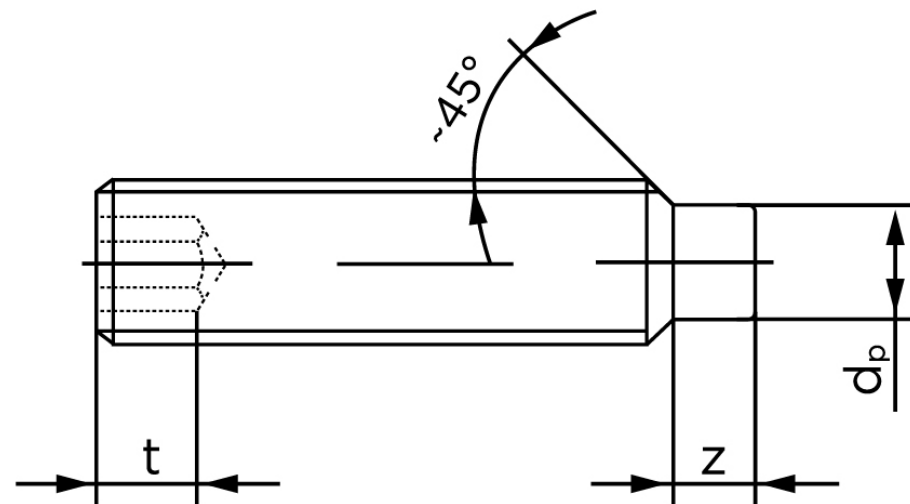

BOLTE

.DK

KVALITETSSKRUER OG -BOLTE PÅ NETTET

Pinolskrue M/Tap ISO 4028 Elforzinket Stål M3x16 (1000 Stk)

SKU: 040282100030016

GTIN: 4051426088314

Norm	ISO 4028
Dimensions	3
s	1,5
Z1 max. (short)	1
t ₁	1,2
d _p	2
Z2 max. (long)	1,75
t ₂	2
Bemærkning	z ₁ og t ₁ over den striplede linje z ₁ og t ₂ for under den striplede linje
Mere info om ISO 4028	ISO 4028