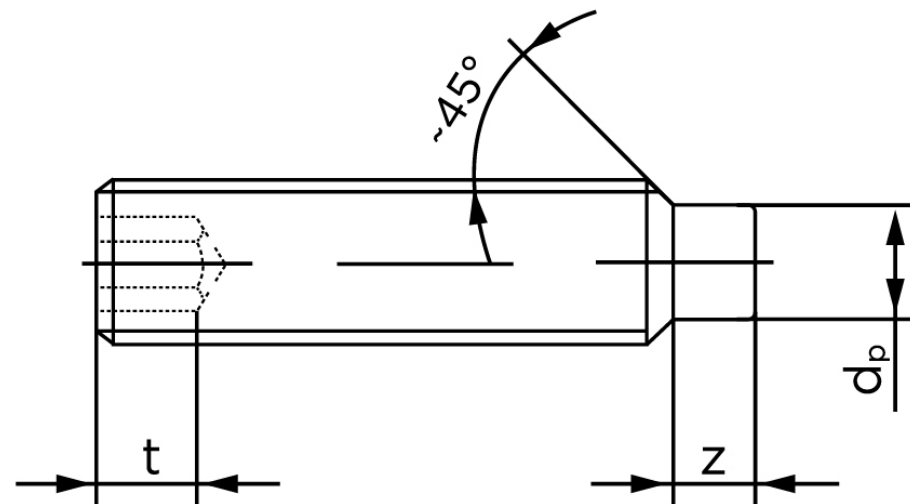

BOLTE

KVALITETSSKRUER OG -BOLTE PÅ NETTET

Pinolskrue M/Tap ISO 4028 Elforzinket Stål M3x20 (500 Stk)

SKU: 040282100030020

GTIN: 4051426088321

Norm	ISO 4028
Dimensions	3
s	1,5
Z1 max. (short)	1
t ₁	1,2
d _p	2
Z2 max. (long)	1,75
t ₂	2
Bemærkning	z ₁ og t ₁ over den striplede linje z ₁ og t ₂ for under den striplede linje
Mere info om ISO 4028	ISO 4028