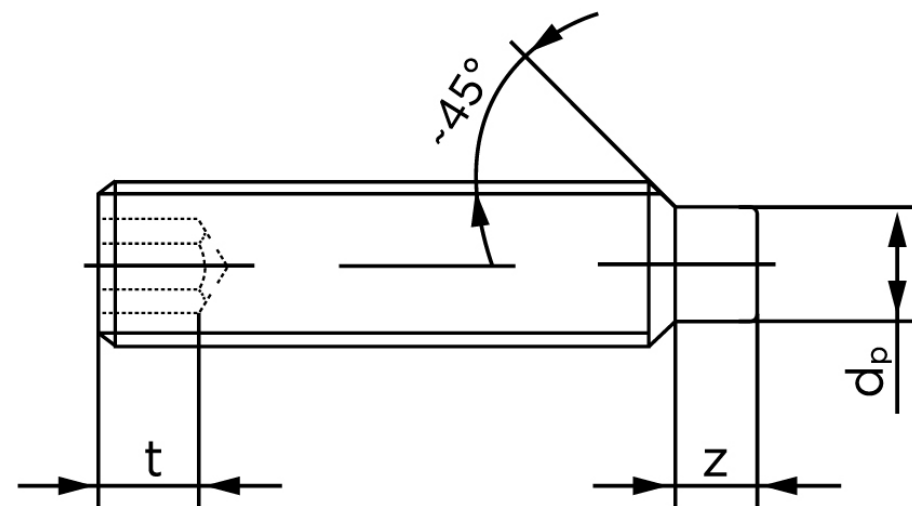

Pinolskrue M/Tap ISO 4028 Elforzinket Stål M3x20 (200 Stk)

SKU: 040282109030020

GTIN: 4051427131569

Norm	ISO 4028
Dimensions	3
s	1,5
Z1 max. (short)	1
t ₁	1,2
d _p	2
Z2 max. (long)	1,75
t ₂	2
Bemærkning	z ₁ og t ₁ over den striplede linje z ₁ og t ₂ for under den striplede linje
Mere info om ISO 4028	ISO 4028