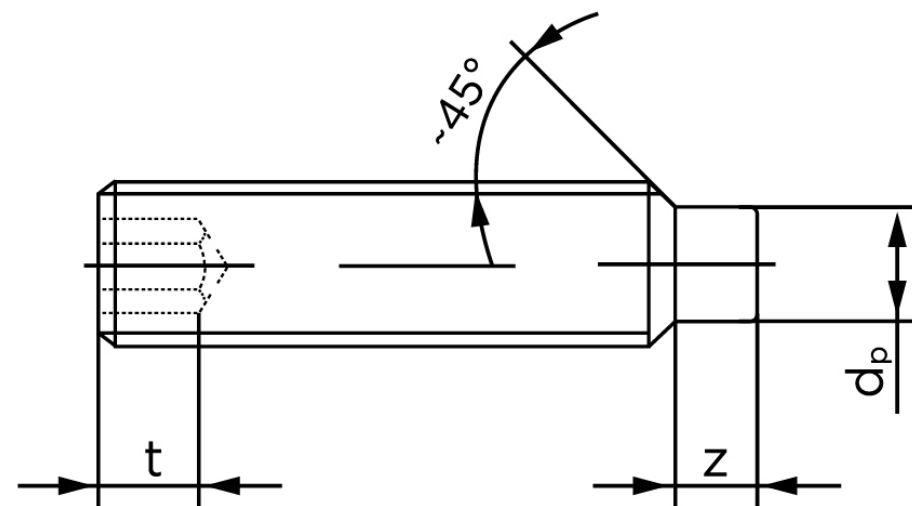

Pinolskrue M/Tap ISO 4028 Ubehandlet Stå (1000 Stk)

SKU: 040282000030003

GTIN: 4051426086877

Norm	ISO 4028
Dimensions	3
s	1,5
Z1 max. (short)	1
t ₁	1,2
d _p	2
Z2 max. (long)	1,75
t ₂	2
Bemærkning	z ₁ og t ₁ over den striplede linje z ₁ og t ₂ for under den striplede linje
Mere info om ISO 4028	ISO 4028