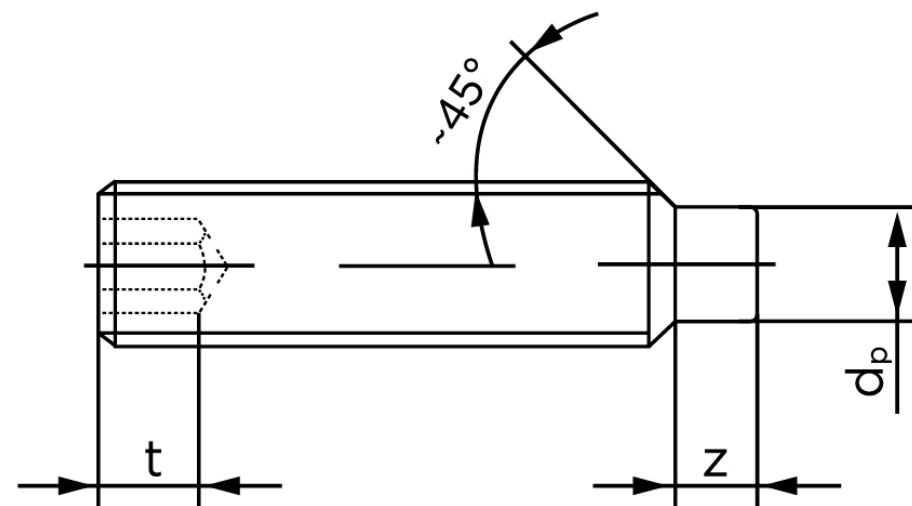

BOLTE

KVALITETSSKRUER OG -BOLTE PÅ NETTET

Pinolskrue M/Tap ISO 4028 Rustfri A1/A2 M Stk)

SKU: 040289100030004

GTIN: 4051426089236

Norm	ISO 4028
Dimensions	3
s	1,5
Z1 max. (short)	1
t ₁	1,2
d _p	2
Z2 max. (long)	1,75
t ₂	2
Bemærkning	z ₁ og t ₁ over den striplede linje z ₁ og t ₂ for under den striplede linje
Mere info om ISO 4028	ISO 4028